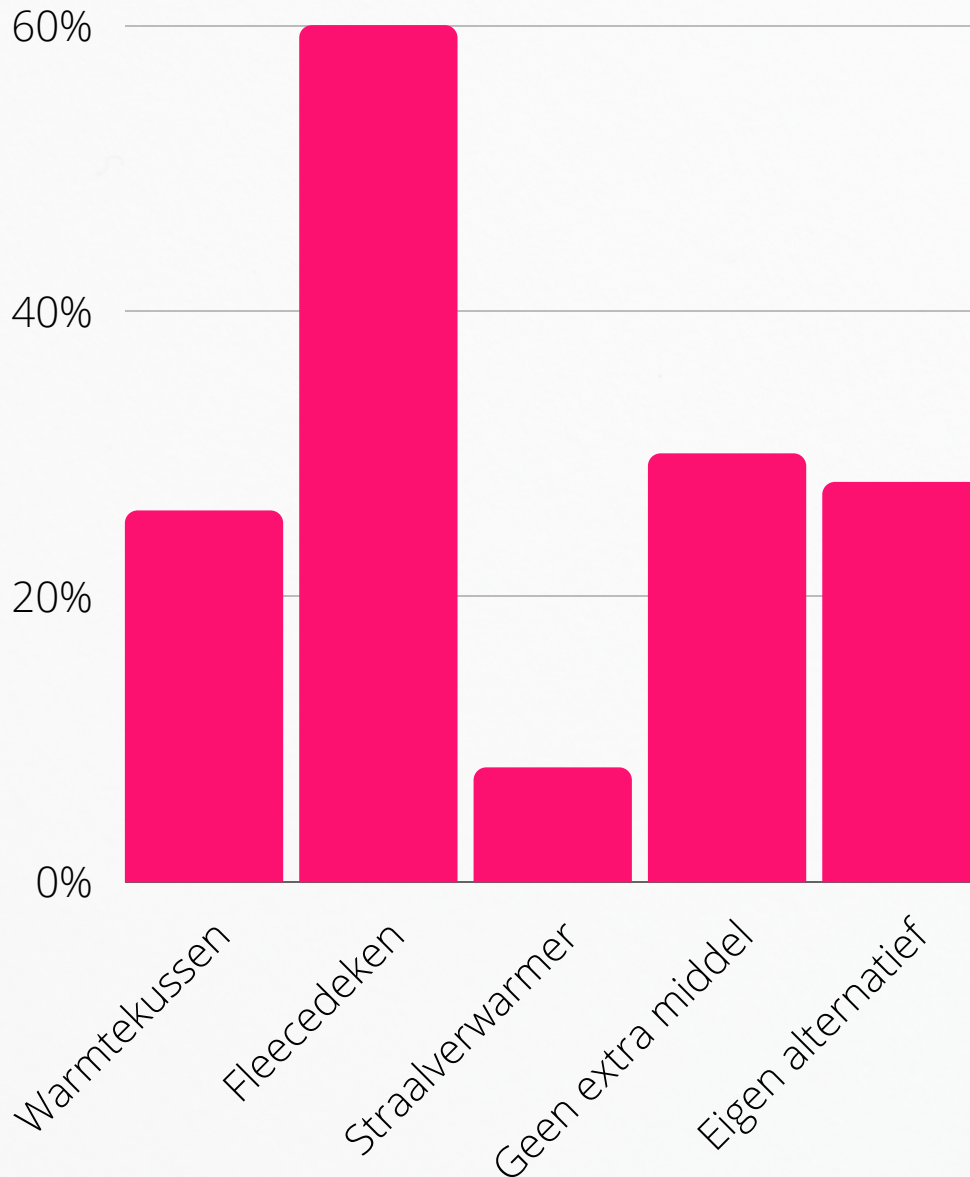

# Enquête Energieverbruik Janskerkgemeente

voorlopige uitslagen (oktober 2022)

**AANTAL BEANTWOORDERS**

51

**Temp. voorkeur wintermaanden**

## AANTAL BEANTWOORDERS

**50**

Diagram is meer dan 100%, omdat meer opties gekozen mochten worden

## AANTAL BEANTWOORDERS

**49**

Diagram is meer dan 100%, omdat meer opties gekozen mochten worden