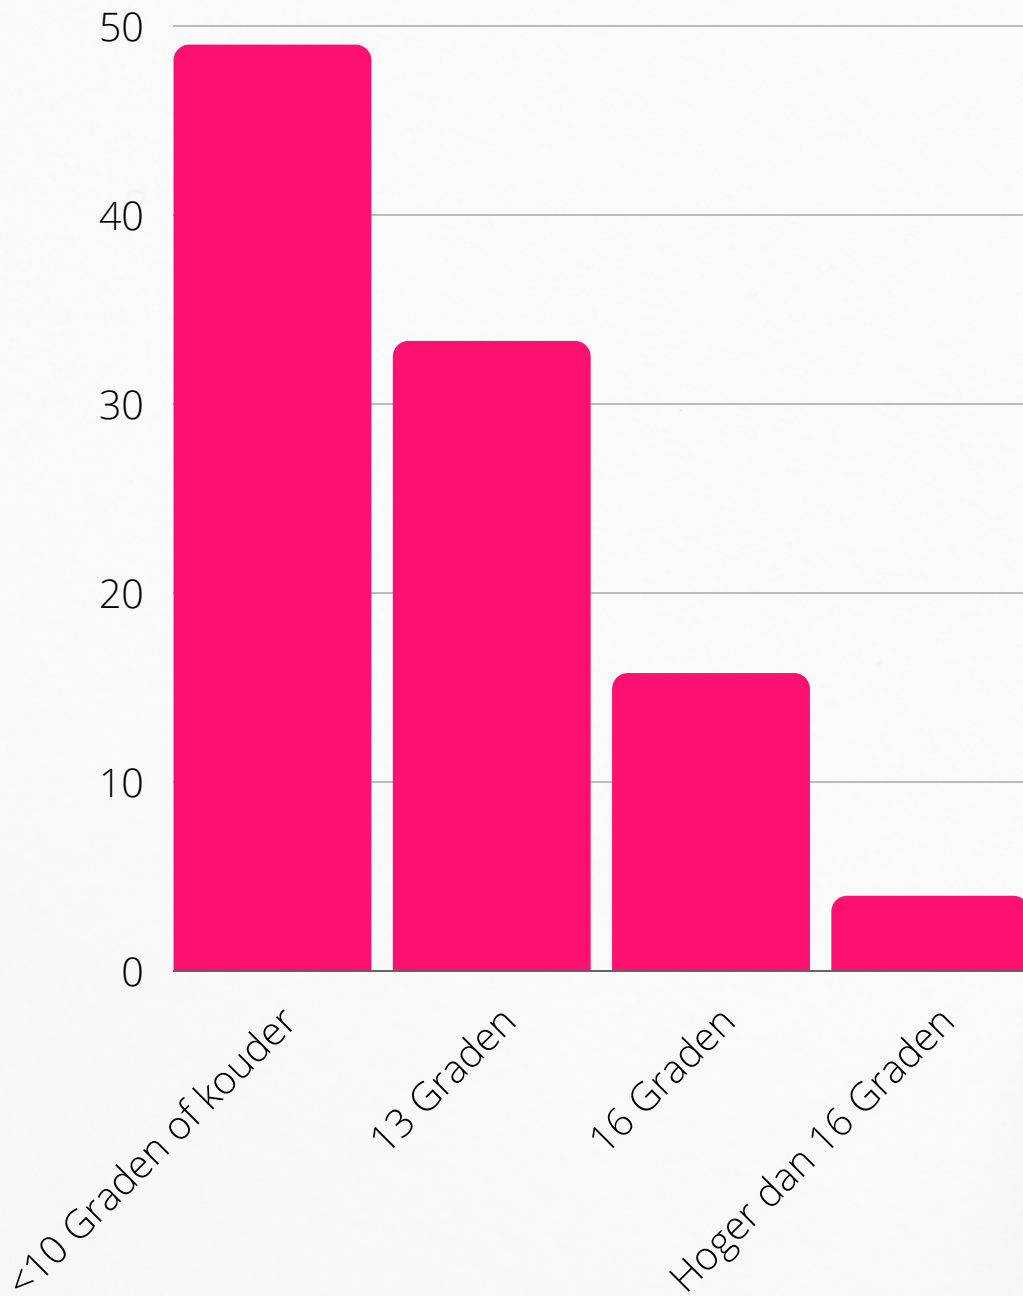

# Enquête Energieverbruik Janskerkgemeente

voorlopige uitslagen (oktober 2022)

**AANTAL BEANTWOORDERS**

51

**Temp. voorkeur wintermaanden**

## AANTAL BEANTWOORDERS

**50**

Diagram is meer dan 100%, omdat meer opties gekozen mochten worden

## AANTAL BEANTWOORDERS

**49**

Diagram is meer dan 100%, omdat meer opties gekozen mochten worden