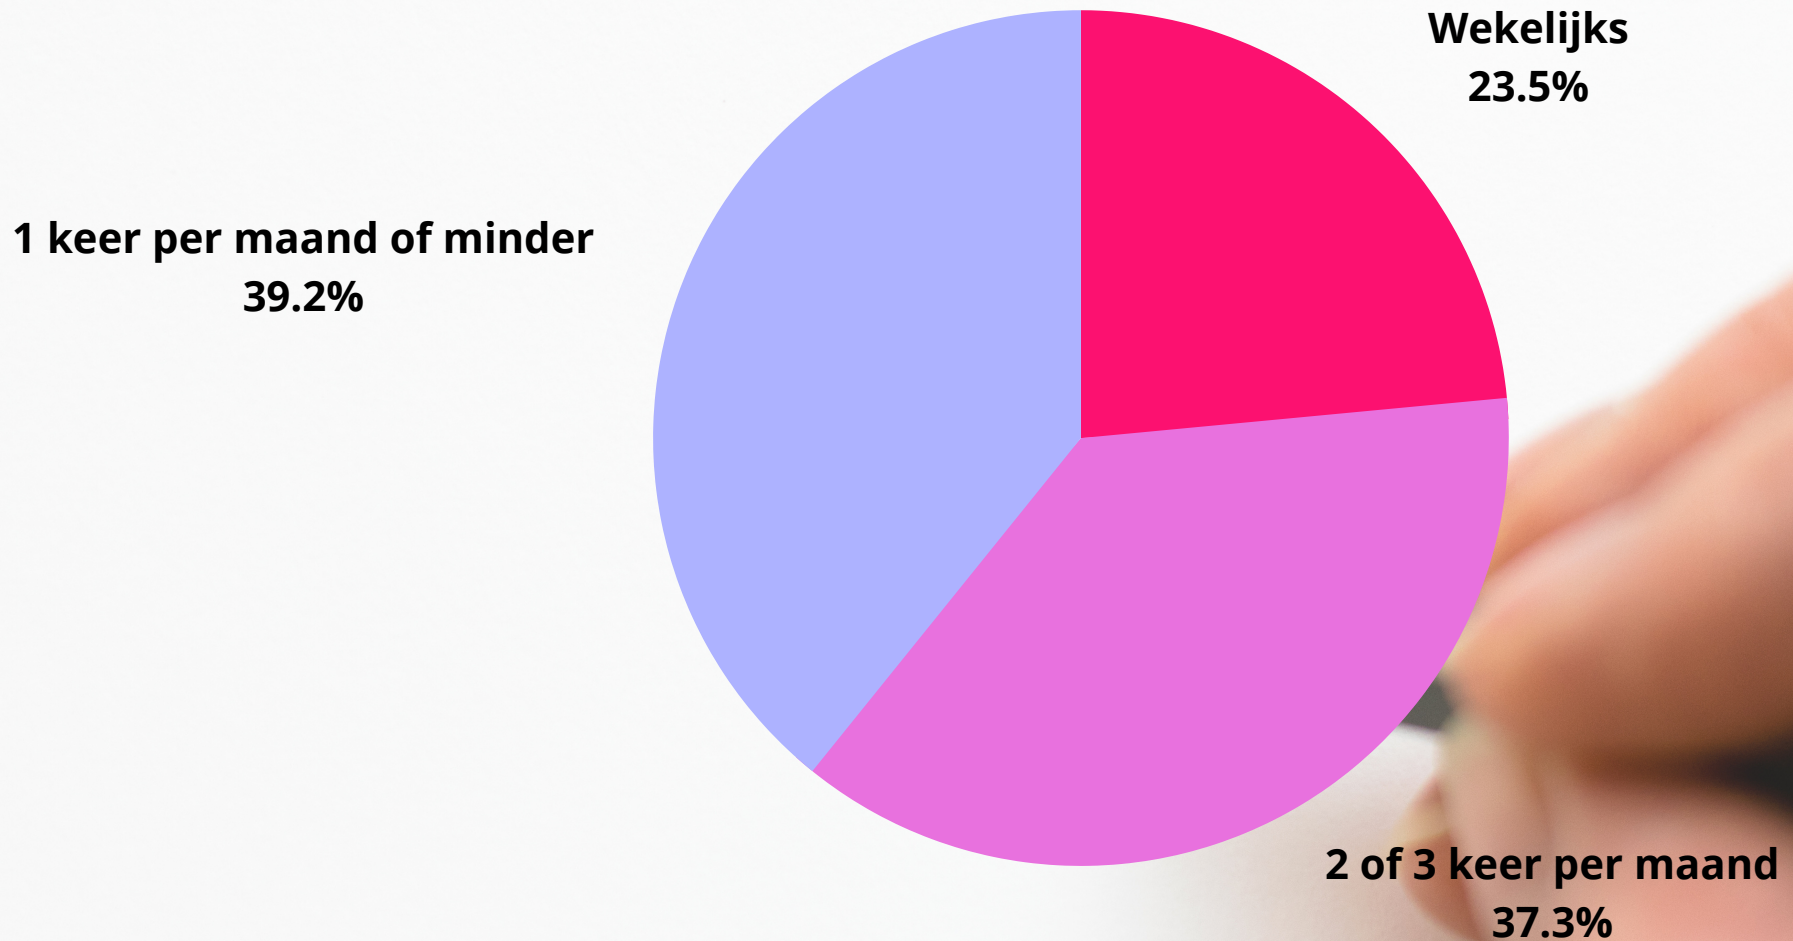

AANTAL BEANTWOORDERS

51

Hoe vaak kom je naar de Janskerk?